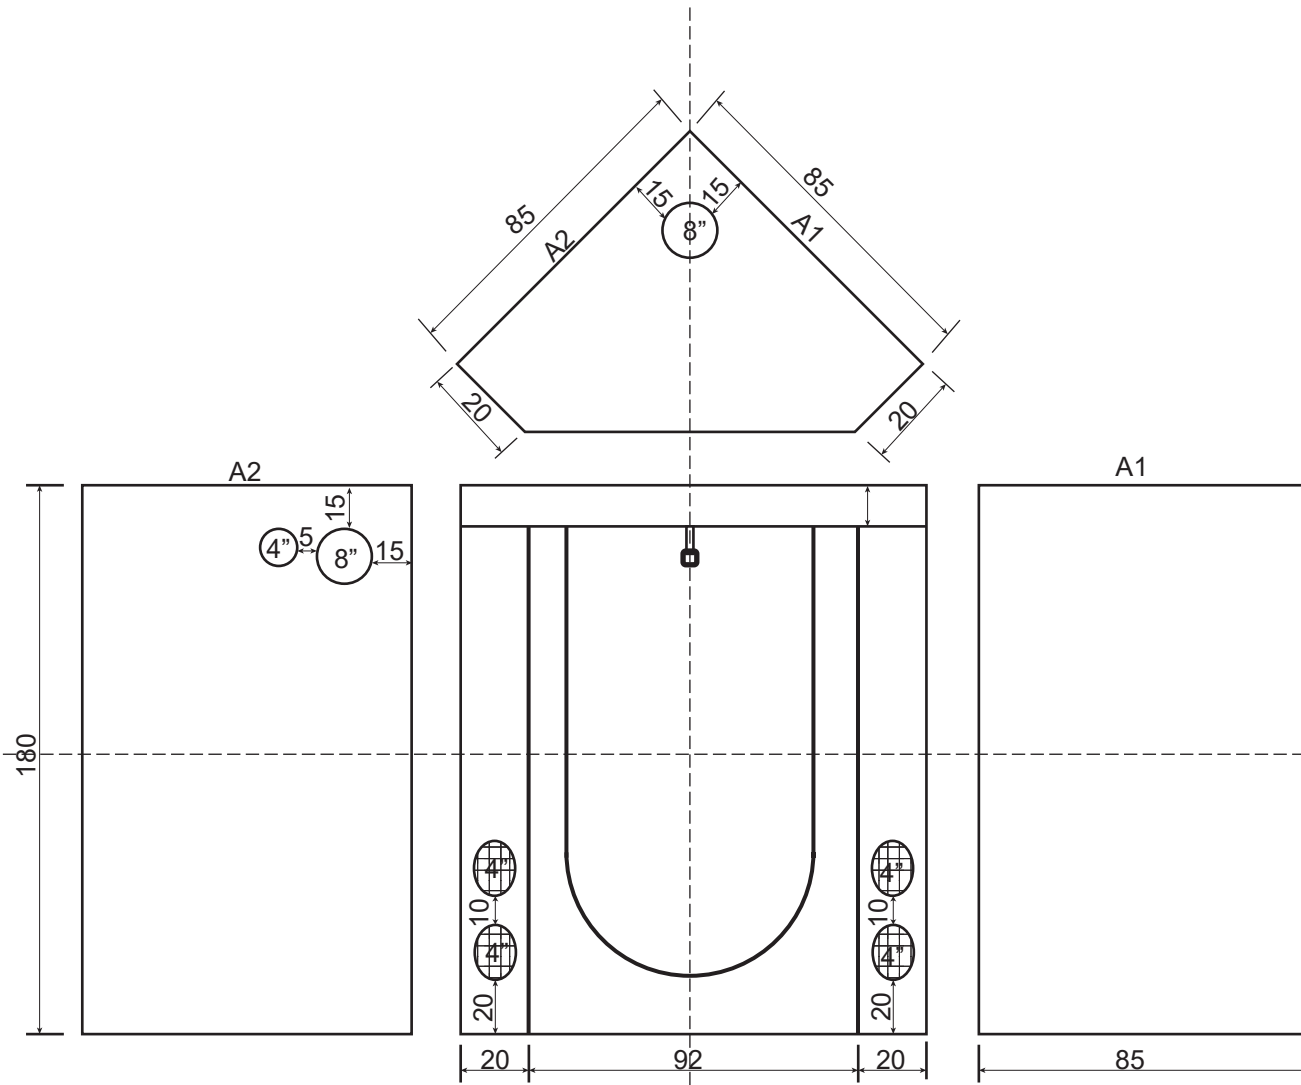

K D85

Size: 85x85x180cm