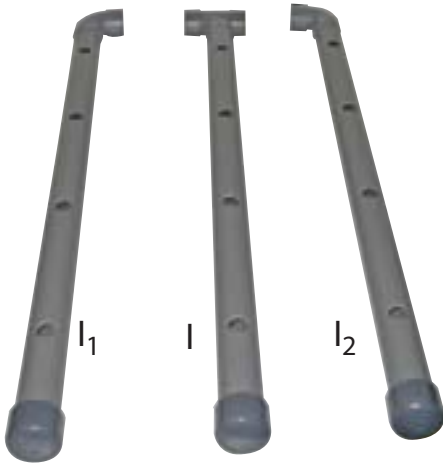

DPS AERO 1 m²	Réf
A	1	XXRE04000
A₁	1	XXCV02001
B	12	XXPO0200
C	12	XXCV05001
D	1	XXAL21001
E	1	XXPM11020
F	2	XXTU31004
F₁	2	XXTU31015
G	2	XXAL31002
H	6	XXSP05002
I	1	XXRT1101
I₁	1	XXRT11002
I₂	1	XXRT11003

	DPS AERO 1 m²	Réf
a	4	XXRA61003
b	4	XXRA61002
c	8	XXEI21018
d	12	XXEI21006
e	1	XXRT11010
e₁	1	XXRT11008
e₂	1	XXRT11009
f	6	XXFX11006
g	24	XXRA41006
h	24	XXEI21001
i	1	XXAL11002
j	24	XXPO01001
k	8	XXRA41002
l	60	XXPO01001
G₁	2	XXJN21001